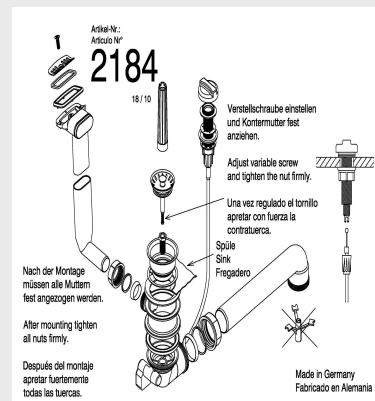

• DENA 1B 1D :

- 0,5 mm Dicke
- Edelstahl poliert
- Reversibel, Ø 2 Hahnlöcher
- 1½" Ablaufgarnitur
- mit Überlauf
- Beckenmaße (mm): 368 x 338 x 150
- Spülenmaße (mm): 860 x 435
- 45 cm Unterschrank

Art.Nr.	Beschreibung
12136003	DENA 45-CN 1B 1D REV 2Ø mit Excenter-Ablaufgarnitur 1½"